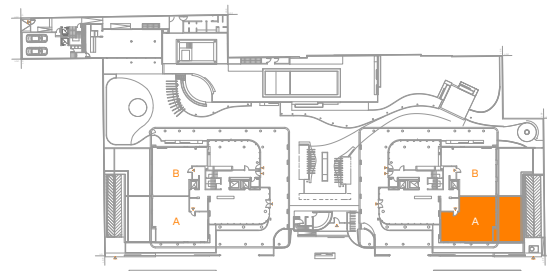

Edificio 1

Edificio 2