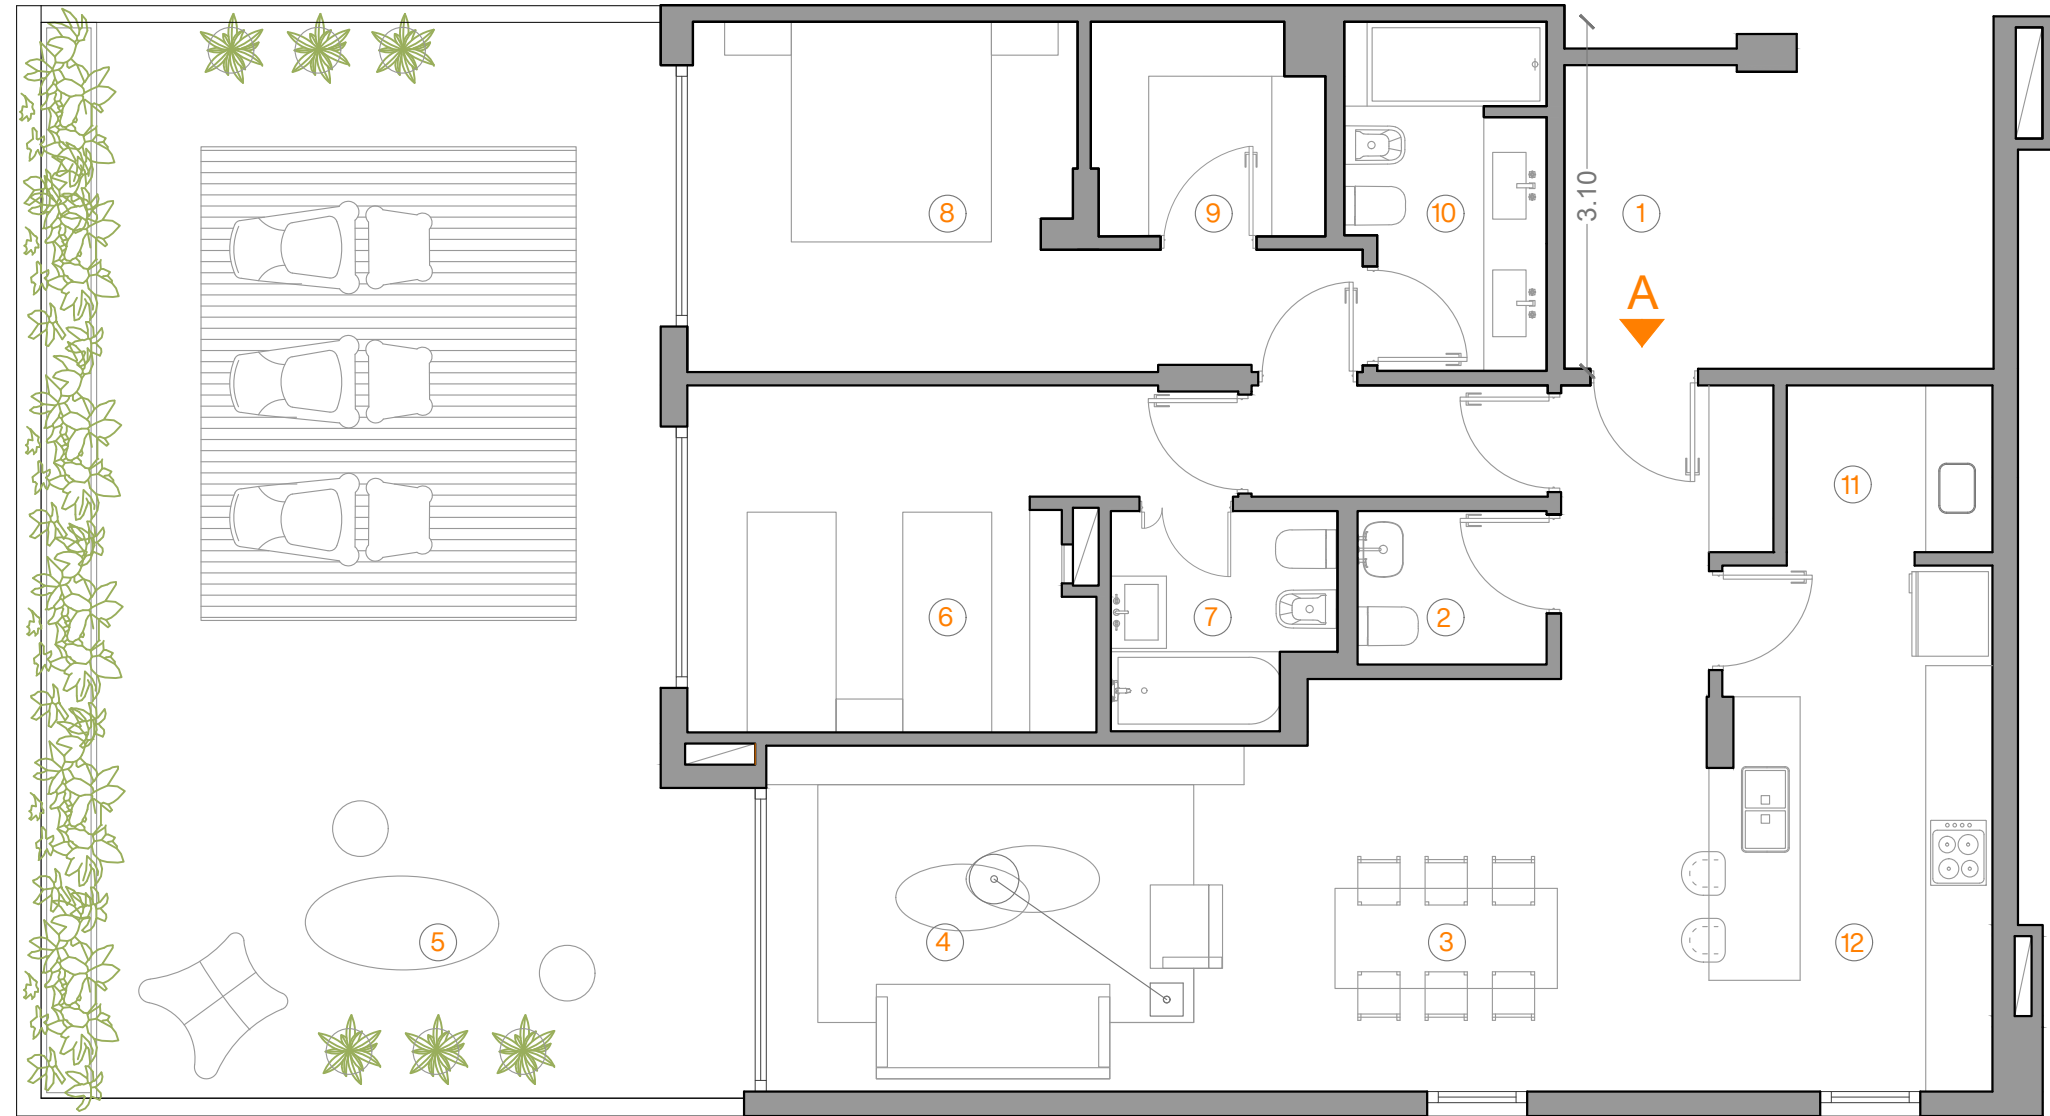

—Edificio 2
 P.B.
 Depto A
 3 Ambientes

Superficie

Cubierta: 104,80 m²
 Balcones: 58,00 m²

Total: 162,80 m²

Referencias

- 1 Palier privado
- 2 Toilete
- 3 Comedor
- 4 Estar
- 5 Patio
- 6 Suite
- 7 Baño suite
- 8 Master suite
- 9 Vestidor
- 10 Baño master suite
- 11 Lavadero
- 12 Cocina